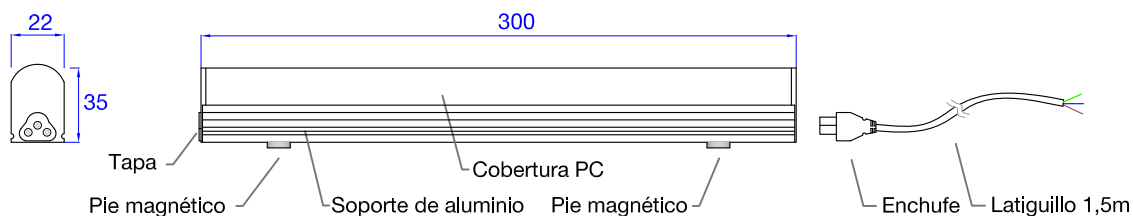

Dimensiones

Características técnicas

Potencia	5W	Vida útil	30.000horas
Voltaje de entrada	185VAC - 265VAC	Peso neto	212g
CCT	6500K	Tipo de cable	H05VVH2-F 3x0,75mm ² , L=1,5m
Lúmenes	500lm	Temp. de trabajo	0°C a +45°C
Iluminación	>50lux@1,5m	Temp. de almacenamiento	-10°C a +50°C