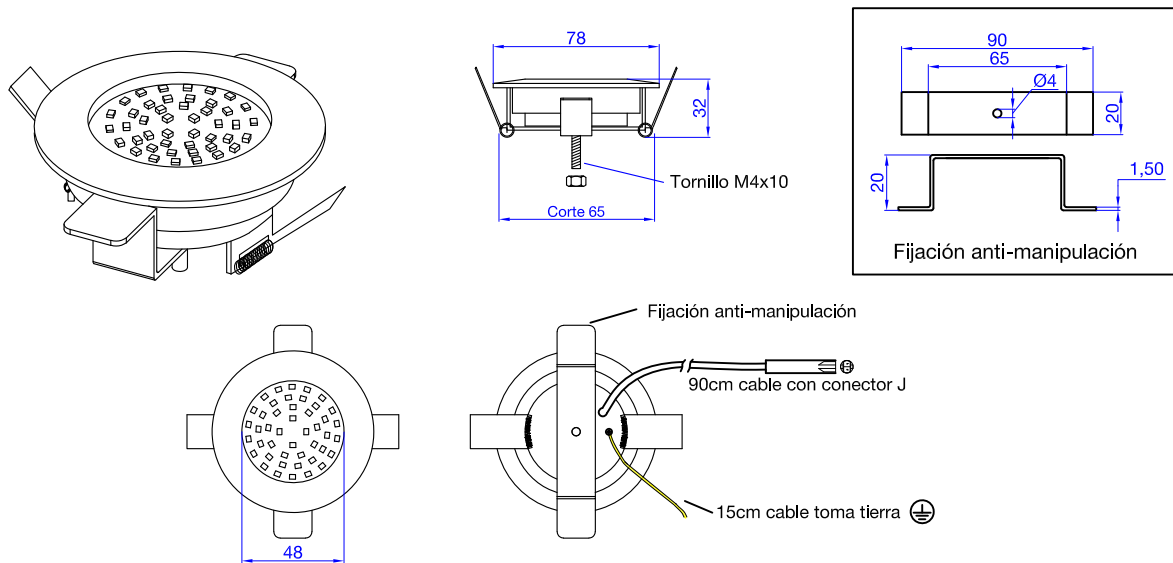

**Dimensiones**

**Características técnicas**

<b>Voltaje de entrada</b>	200-240VAC	<b>Lúmenes</b>	300lm	<b>Chips LED</b>	Sanan SMD2835, 45 piezas
<b>Potencia</b>	3W	<b>Eficacia luminosa</b>	115,4lm/W	<b>Material</b>	Aluminio + lentes transparentes PC
<b>Factor de potencia</b>	0,6	<b>Ra</b>	84,6	<b>Driver</b>	Driver interno
<b>Vida útil</b>	25.000horas	<b>Ciclos de encendido</b>	>100.000	<b>Temperatura ambiental</b>	-20°C a 50°C