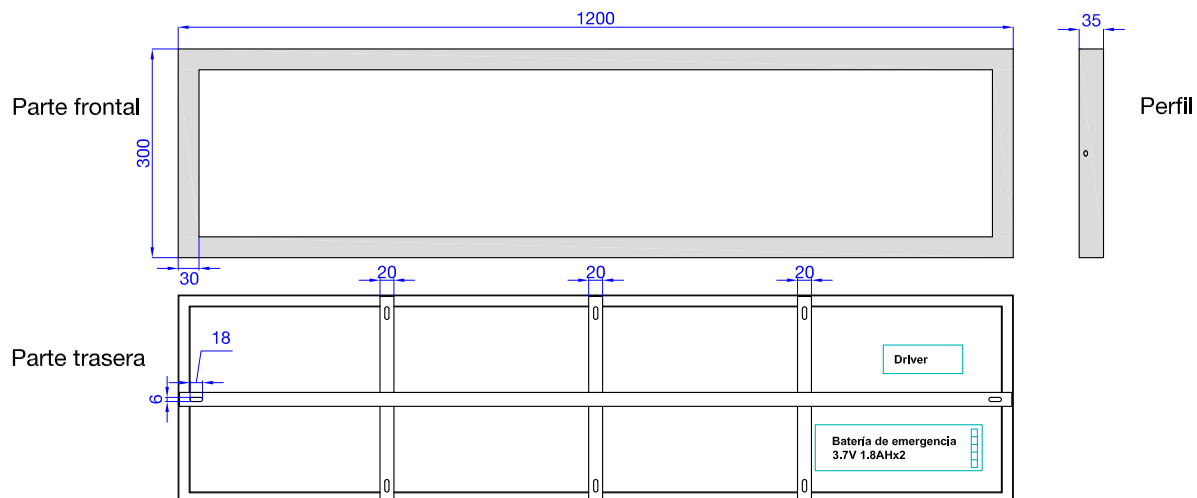

Dimensiones

Instalación

Conexiones

Características técnicas

Dimensiones	Voltaje de entrada	Potencia	Autonomía	Potencia de la batería
300x1200x35mm	220-240VAC	36W	90mins	5W
Lúmenes	Tiempo de carga	Lúmenes en emergencia	Vida útil	Temp. de trabajo
3200lm	24h	300lm	30.000h	-20°C a 45°C