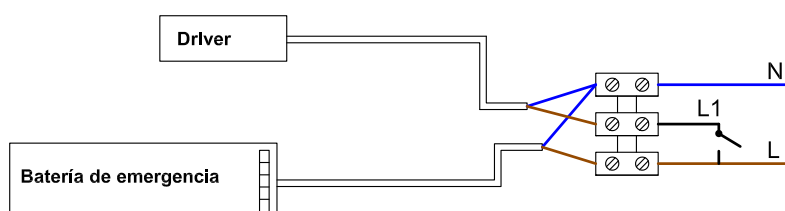

Dimensiones

Instalación

Conexiones

Características técnicas

Dimensiones	Voltaje de entrada	Potencia	Autonomía	Potencia de la batería
300x1200x35mm	220-240VAC	36W	90mins	5W
Lúmenes	Tiempo de carga	Lúmenes en emergencia	Vida útil	Temp. de trabajo
3200lm	24h	300lm	30.000h	-20°C a 45°C