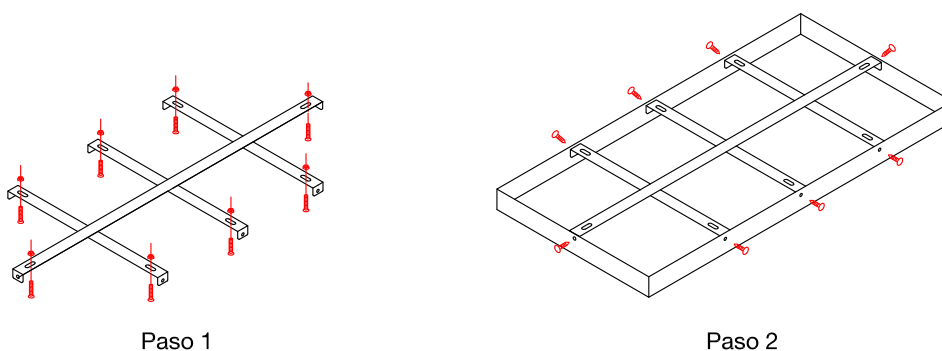

Dimensiones

Instalación

Conexiones

Características técnicas

Dimensiones	Voltaje de entrada	Potencia	Autonomía	Potencia de la batería
300x1200x35mm	220-240VAC	36W	90mins	5W
Lúmenes	Tiempo de carga	Lúmenes en emergencia	Vida útil	Temp. de trabajo
3200lm	24h	300lm	30.000h	-20°C a 45°C