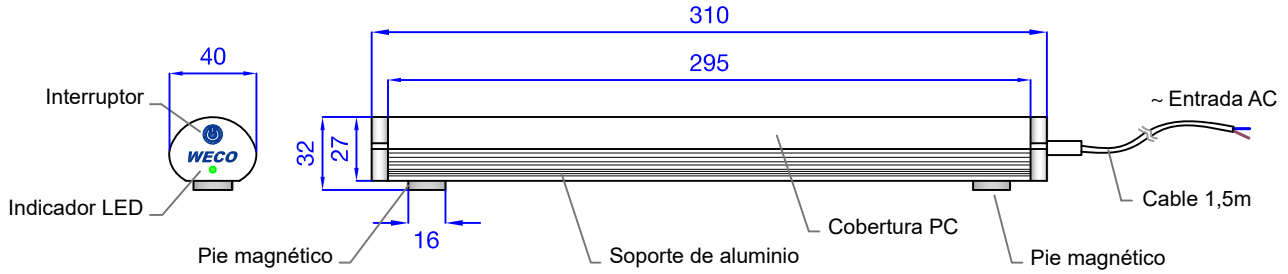

DIMENSIONES

DATOS TÉCNICOS

Potencia	5W	Temp. de trabajo	0°C a +40°C
Voltaje de entrada	100-240VAC	Temp. de almacenamiento	-10°C a +50°C
Temp. color	6500K	Tiempo de autonomía	90 min.
Lúmenes	500lm	Tipo de batería	Batería Li-on, 2.000mAh
Iluminación	>60lux@1,5m	Tiempo de carga	>10 horas
Peso	240g	Tipo de cable	H03, 2 x 0,75mm ²