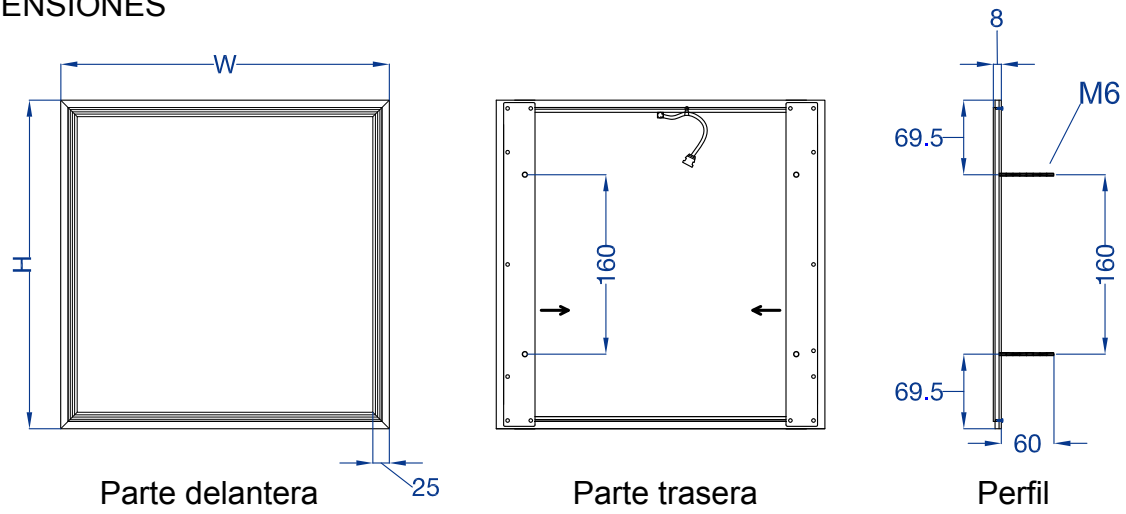

DIMENSIONES

INSTALACIÓN

DATOS TÉCNICOS

Modelo	04.LP3.3030.NW	04.LP3.3060.NW	04.LP3.6060.NW	04.LP3.3012.NW
	04.LP3.3030.WW	04.LP3.3060.WW	04.LP3.6060.WW	04.LP3.3012.WW
Ancho x Profundidad x Altura (mm)	298x298x8	298x598x8	598x598x8	298x1198x8
Potencia	10W	20W	36W	36W
Lúmenes	800	1600	3000	2900