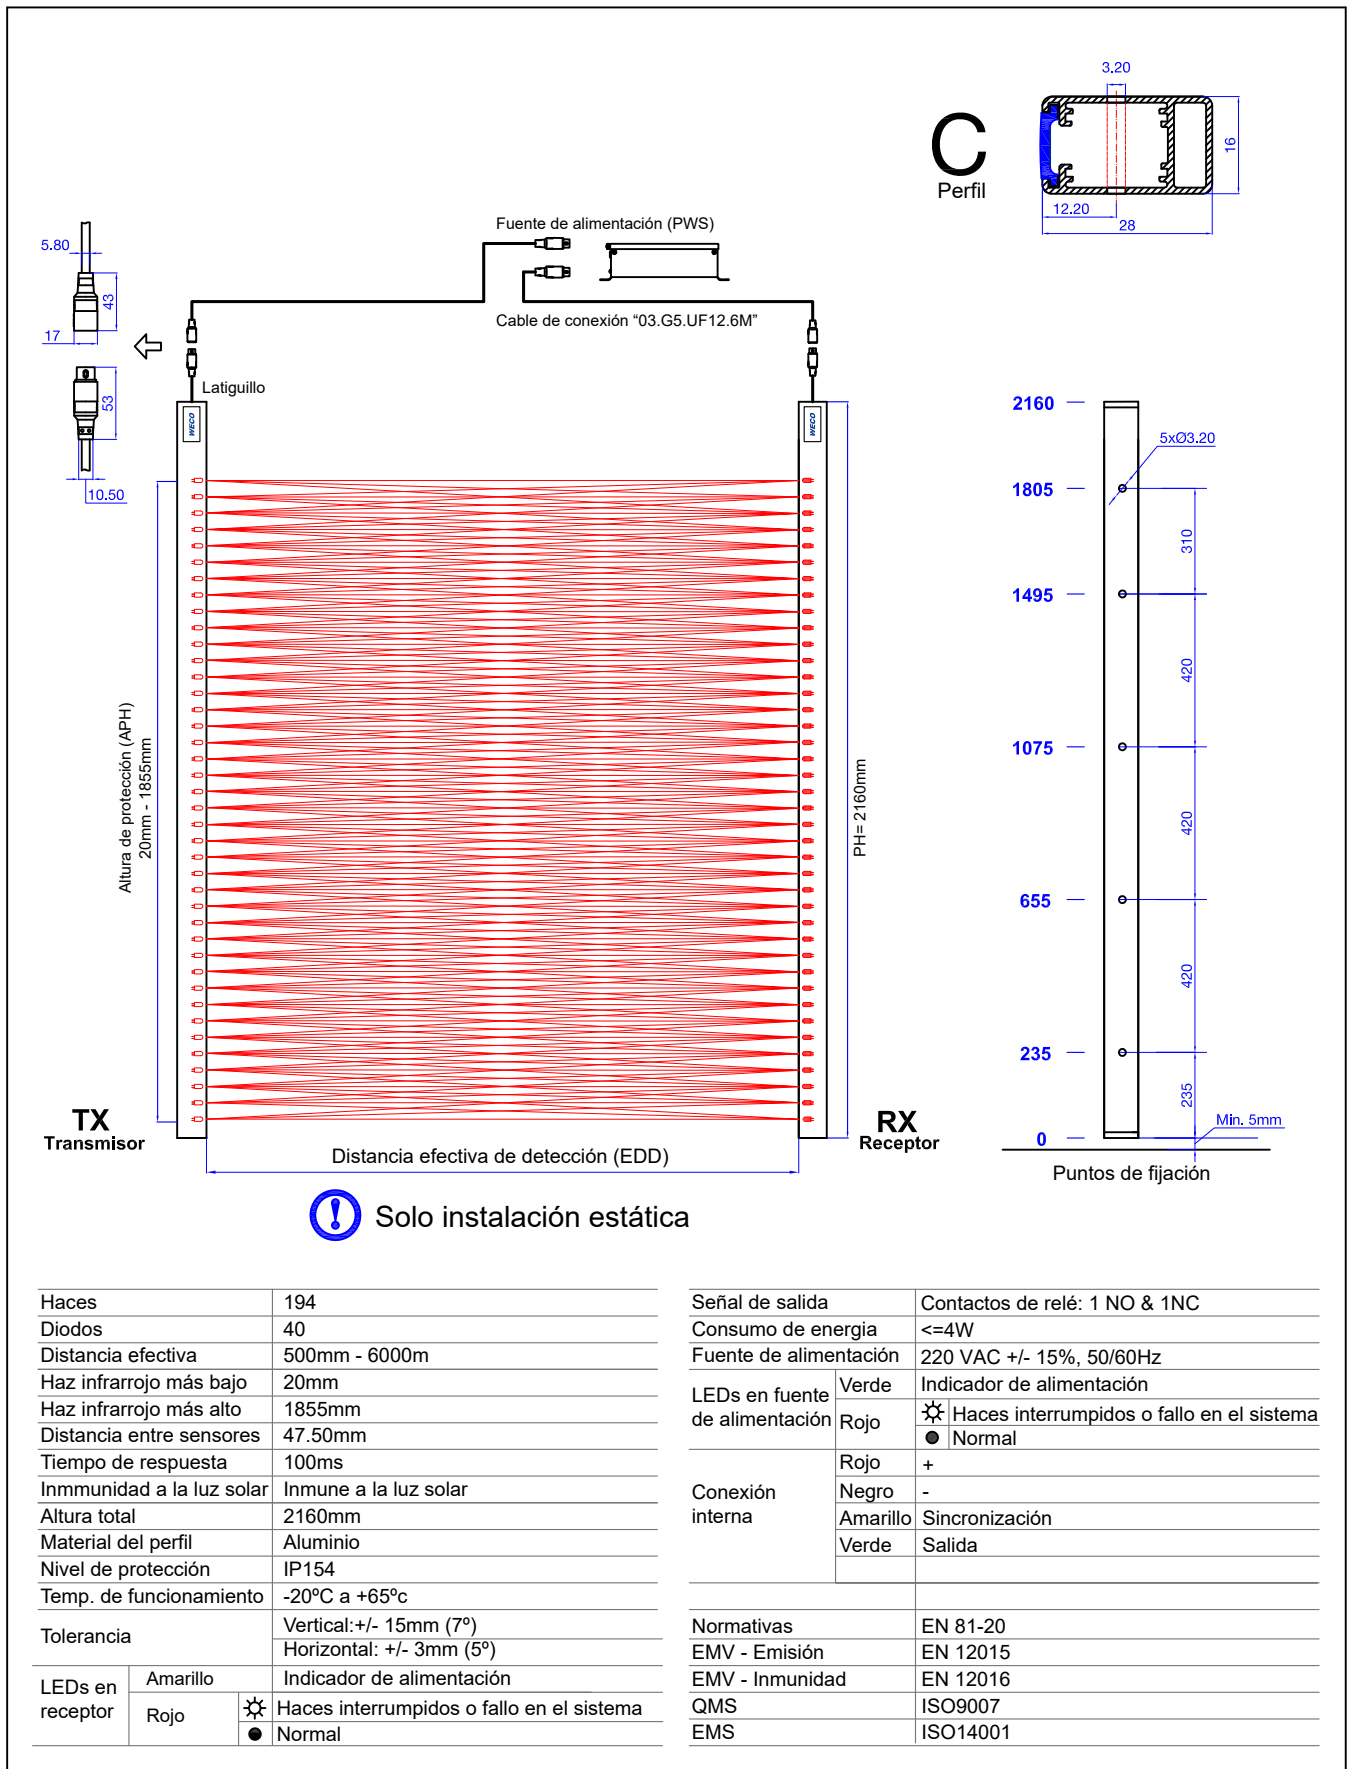

FICHA TÉCNICA
BARRERA INFRARROJA 03.G5.CMX.FED.230

Doc. N°	03.G5.CMX.FED.230	Fecha	02.NOV.2016
Control	S317480F-DJ		